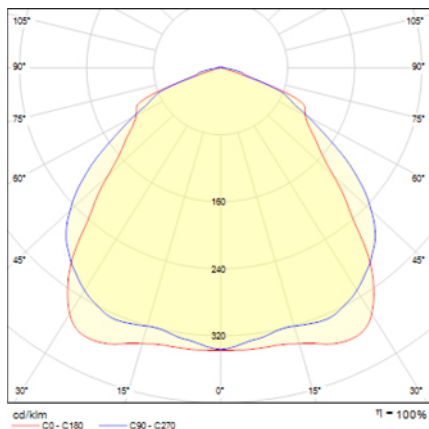

Ficha técnica

Alumbrado de Emergencia
Ref. VSEH-4

UNE 60598-2-22
230V 50/60HZ

Alumbrado de Emergencia: VÍA LED. Referencia: VSEH-4, fabricado por Normalux. Lúmenes: 410 lm. Autonomía (h): 1 h. Modo de funcionamiento: No permanente. Tipo de instalación: Empotrable. Fuente de Luz: Led. Batería de: Ni-Cd 3,6V/1500mAh. IP: 40. IK: 04. Versión: Estándar. Acabado: Negro. Carcasa de: Zamak. Voltaje: 230V 50/60Hz. Dimensiones (mm): 50 x 35 x 33 mm. Manufacturado según la normativa UNE 60598-2-22.

Lúmenes	410 lm
Temperatura de color (K)	5700
Fuente de Luz	Led
Autonomía (h)	1h
Batería	Ni-Cd 3,6V/1500mAh
Potencia (W)	2W
Modo de funcionamiento	No permanente
Clase	II
IP	40
IK	04

Datos fotométricos:

Dimensiones (mm):