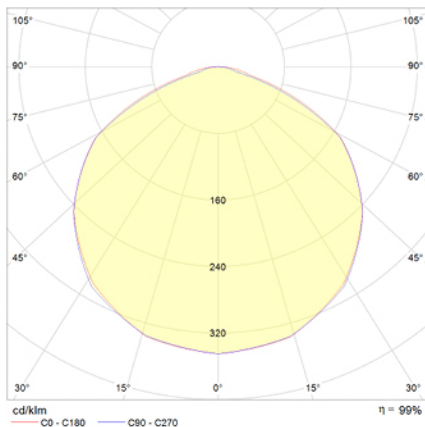

Ficha técnica

Alumbrado de Emergencia

Ref. VSEH

UNE 60598-2-22
230V 50/60HZ

Alumbrado de Emergencia: VÍA LED. Referencia: VSEH, fabricado por Normalux. Lúmenes: 410 lm. Autonomía (h): 1 h. Modo de funcionamiento: No permanente. Tipo de instalación: Empotrable. Fuente de Luz: Led. Batería de: Ni-Cd 3,6V/1500mAh. IP: 40. IK: 04. Versión: Estándar. Acabado: Blanco. Carcasa de: Zamak. Voltaje: 230V 50/60Hz. Dimensiones (mm): 50 x 35 x 33 mm. Manufacturado según la normativa UNE 60598-2-22.

Lúmenes	410 lm
Temperatura de color (K)	5700
Fuente de Luz	Led
Autonomía (h)	1h
Batería	Ni-Cd 3,6V/1500mAh
Potencia (W)	2W
Modo de funcionamiento	No permanente
Clase	II
IP	40
IK	04

Datos fotométricos:

Dimensiones (mm):