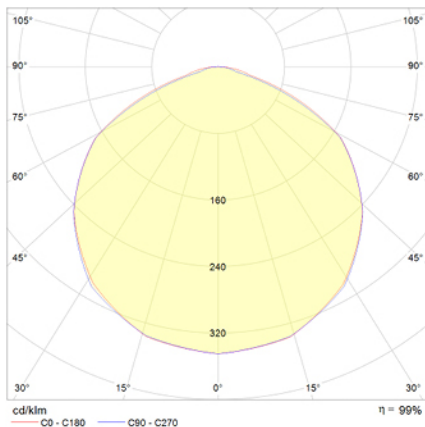

Ficha técnica

Alumbrado de Emergencia

Ref. VSEIDH

UNE 60598-2-22
230V 50/60HZ

Alumbrado de Emergencia: VÍA LED. Referencia: VSEIDH, fabricado por Normalux. Lúmenes: 410 lm. Autonomía (h): 1 h. Modo de funcionamiento: No permanente. Tipo de instalación: Empotrable. Fuente de Luz: Led. Batería de: Ni-Cd 3,6V/1,5Ah. IP: 40. IK: 04. Versión: DALI. Acabado: Blanco. Carcasa de: Zamak. Voltaje: 230V 50/60Hz. Dimensiones (mm): 50 x 35 x 33 mm. Manufacturado según la normativa UNE 60598-2-22.

Lúmenes	410 lm
Temperatura de color (K)	5700
Fuente de Luz	Led
Autonomía (h)	1h
Batería	Ni-Cd 3,6V/1,5Ah
Potencia (W)	2W
Modo de funcionamiento	No permanente
Clase	II
IP	40
IK	04

Datos fotométricos:

Dimensiones (mm):