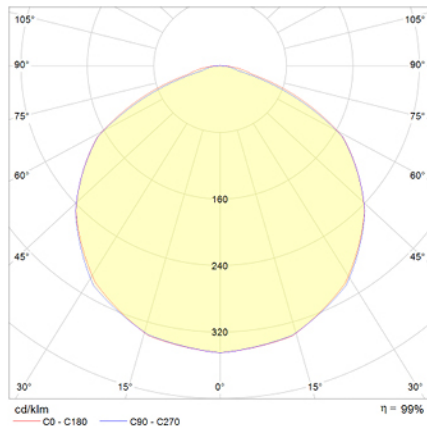

Ficha técnica

Alumbrado de Emergencia

Ref. VSI-S2L24

**UNE 60598-1
24VDC**

Alumbrado de Emergencia: VÍA LED. Referencia: VSI-S2L24, fabricado por Normalux. Lúmenes: 210 lm. Modo de funcionamiento: Permanente. Tipo de instalación: Empotrable. Fuente de Luz: Led. IP: 40. IK: 04. Versión: CBS (24V CC). Acabado: Blanco. Carcasa de: Zamak. Voltaje: 24Vdc. Dimensiones (mm): 50 x 35 x 33 mm. Manufacturado según la normativa UNE 60598-1.

Lúmenes	210 lm
Temperatura de color (K)	5700
Fuente de Luz	Led
Batería	-
Potencia (W)	2W
Modo de funcionamiento	Permanente
Clase	III
IP	40
IK	04

Datos fotométricos:

Dimensiones (mm):