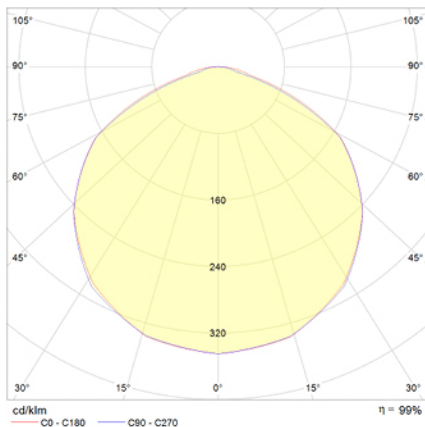

Ficha técnica

Alumbrado de Emergencia

Ref. VSID-4

UNE 60598-2-22
230V 50/60HZ

Alumbrado de Emergencia: VÍA LED. Referencia: VSID-4, fabricado por Normalux. Lúmenes: 210 lm. Autonomía (h): 1 h. Modo de funcionamiento: Permanente - No Permanente. Tipo de instalación: Empotrable. Fuente de Luz: Led. Batería de: Ni-Cd 3,6V/750mAh. IP: 40. IK: 04. Versión: DALI. Acabado: Negro. Carcasa de: Zamak. Voltaje: 230V 50/60Hz. Dimensiones (mm): 50 x 35 x 33 mm. Manufacturado según la normativa UNE 60598-2-22.

Lúmenes	210 lm
Temperatura de color (K)	5700
Fuente de Luz	Led
Autonomía (h)	1h
Batería	Ni-Cd 3,6V/750mAh
Potencia (W)	3,4W
Modo de funcionamiento	Permanente - No Permanente
Clase	II
IP	40
IK	04

Datos fotométricos:

Dimensiones (mm):