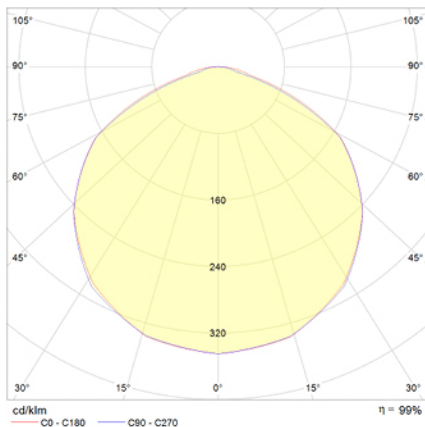

Ficha técnica

Alumbrado de Emergencia

Ref. VSID3

UNE 60598-2-22
230V 50/60HZ

Alumbrado de Emergencia: VÍA LED. Referencia: VSID3, fabricado por Normalux. Lúmenes: 210 lm. Autonomía (h): 3 h. Modo de funcionamiento: Permanente - No Permanente. Tipo de instalación: Empotrable. Fuente de Luz: Led. Batería de: Ni-Cd 3,6V/1,5Ah. IP: 40. IK: 04. Versión: DALI. Acabado: Blanco. Carcasa de: Zamak. Voltaje: 230V 50/60Hz. Dimensiones (mm): 50 x 35 x 33 mm. Manufacturado según la normativa UNE 60598-2-22.

Lúmenes	210 lm
Temperatura de color (K)	5700
Fuente de Luz	Led
Autonomía (h)	3h
Batería	Ni-Cd 3,6V/1,5Ah
Potencia (W)	3,9W
Modo de funcionamiento	Permanente - No Permanente
Clase	II
IP	40
IK	04

Datos fotométricos:

Dimensiones (mm):