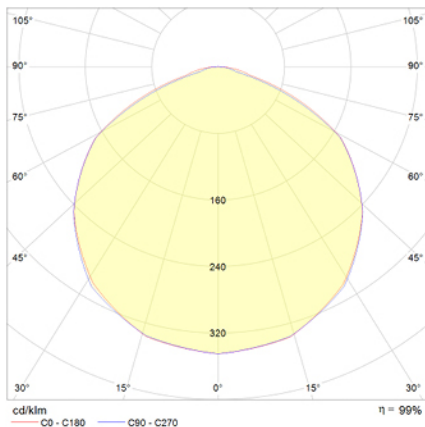

Ficha técnica

Alumbrado de Emergencia

Ref. VSS-4

UNE 60598-2-22
230V 50/60HZ

Alumbrado de Emergencia: VÍA LED. Referencia: VSS-4, fabricado por Normalux. Lúmenes: 210 lm. Autonomía (h): 1 h. Modo de funcionamiento: Permanente - No Permanente. Tipo de instalación: Empotrable. Fuente de Luz: Led. Batería de: Ni-Cd 3,6V/750mAh. IP: 65. IK: 04. Versión: Estándar. Acabado: Negro. Carcasa de: Zamak. Voltaje: 230V 50/60Hz. Dimensiones (mm): 78 x 78 x 56 mm. Manufacturado según la normativa UNE 60598-2-22.

| | |
|--------------------------|----------------------------|
| Lúmenes | 210 lm |
| Temperatura de color (K) | 5700 |
| Fuente de Luz | Led |
| Autonomía (h) | 1h |
| Batería | Ni-Cd 3,6V/750mAh |
| Potencia (W) | 3,1W |
| Modo de funcionamiento | Permanente - No Permanente |
| Clase | II |
| IP | 65 |
| IK | 04 |

Datos fotométricos:

Dimensiones (mm):