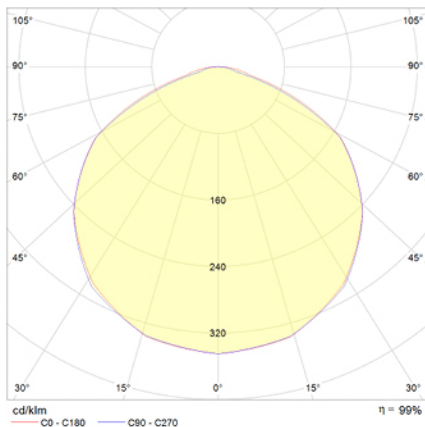

Ficha técnica

Alumbrado de Emergencia

Ref. VSS

UNE 60598-2-22
230V 50/60HZ

Alumbrado de Emergencia: VÍA LED. Referencia: VSS, fabricado por Normalux. Lúmenes: 210 lm. Autonomía (h): 1 h. Modo de funcionamiento: Permanente - No Permanente. Tipo de instalación: Empotrable. Fuente de Luz: Led. Batería de: Ni-Cd 3,6V/750mAh. IP: 65. IK: 04. Versión: Estándar. Acabado: Blanco. Carcasa de: Zamak. Voltaje: 230V 50/60Hz. Dimensiones (mm): 78 x 78 x 56 mm. Manufacturado según la normativa UNE 60598-2-22.

Lúmenes	210 lm
Temperatura de color (K)	5700
Fuente de Luz	Led
Autonomía (h)	1h
Batería	Ni-Cd 3,6V/750mAh
Potencia (W)	3,1W
Modo de funcionamiento	Permanente - No Permanente
Clase	II
IP	65
IK	04

Datos fotométricos:

Dimensiones (mm):