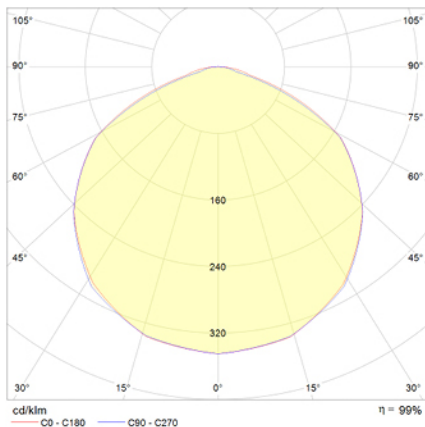

Ficha técnica

Alumbrado de Emergencia

Ref. VSS3

UNE 60598-2-22
230V 50/60HZ

Alumbrado de Emergencia: VÍA LED. Referencia: VSS3, fabricado por Normalux. Lúmenes: 210 lm. Autonomía (h): 3 h. Modo de funcionamiento: Permanente - No Permanente. Tipo de instalación: Empotrable. Fuente de Luz: Led. Batería de: Ni-Cd 3,6V/1,5Ah. IP: 65. IK: 04. Versión: Estándar. Acabado: Blanco. Carcasa de: Zamak. Voltaje: 230V 50/60Hz. Dimensiones (mm): 78 x 78 x 56 mm. Manufacturado según la normativa UNE 60598-2-22.

Lúmenes	210 lm
Temperatura de color (K)	5700
Fuente de Luz	Led
Autonomía (h)	3h
Batería	Ni-Cd 3,6V/1,5Ah
Potencia (W)	3,6W
Modo de funcionamiento	Permanente - No Permanente
Clase	II
IP	65
IK	04

Datos fotométricos:

Dimensiones (mm):