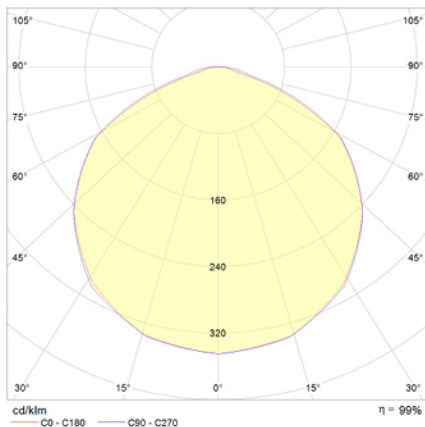

Ficha técnica

Alumbrado de Emergencia
Ref. VSSA

UNE 60598-2-22
230V 50/60HZ

Alumbrado de Emergencia: VÍA LED. Referencia: VSSA, fabricado por Normalux. Lúmenes: 210 lm. Autonomía (h): 1 h. Modo de funcionamiento: Permanente - No Permanente. Tipo de instalación: Empotrable. Fuente de Luz: Led. Batería de: Ni-Cd 3,6V/750mAh. IP: 65. IK: 04. Versión: Autotest. Acabado: Blanco. Carcasa de: Zamak. Voltaje: 230V 50/60Hz. Dimensiones (mm): 78 x 78 x 56 mm. Manufacturado según la normativa UNE 60598-2-22.

Lúmenes	210 lm
Temperatura de color (K)	5700
Fuente de Luz	Led
Autonomía (h)	1h
Batería	Ni-Cd 3,6V/750mAh
Potencia (W)	3,4W
Modo de funcionamiento	Permanente - No Permanente
Clase	II
IP	65
IK	04

Datos fotométricos:

Dimensiones (mm):