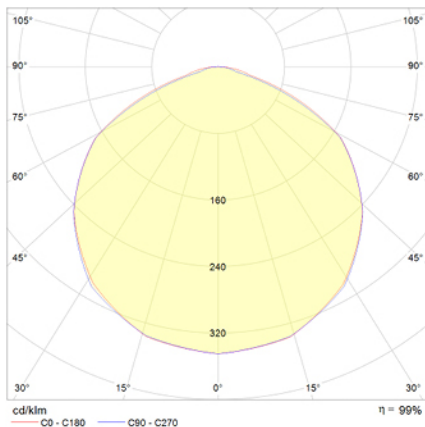

Ficha técnica

Alumbrado de Emergencia

Ref. VSSA3

UNE 60598-2-22
230V 50/60HZ

Alumbrado de Emergencia: VÍA LED. Referencia: VSSA3, fabricado por Normalux. Lúmenes: 210 lm. Autonomía (h): 3 h. Modo de funcionamiento: Permanente - No Permanente. Tipo de instalación: Empotrable. Fuente de Luz: Led. Batería de: Ni-Cd 3,6V/1,5Ah. IP: 65. IK: 04. Versión: Autotest. Acabado: Blanco. Carcasa de: Zamak. Voltaje: 230V 50/60Hz. Dimensiones (mm): 78 x 78 x 56 mm. Manufacturado según la normativa UNE 60598-2-22.

Lúmenes	210 lm
Temperatura de color (K)	5700
Fuente de Luz	Led
Autonomía (h)	3h
Batería	Ni-Cd 3,6V/1,5Ah
Potencia (W)	3,9W
Modo de funcionamiento	Permanente - No Permanente
Clase	II
IP	65
IK	04

Datos fotométricos:

Dimensiones (mm):