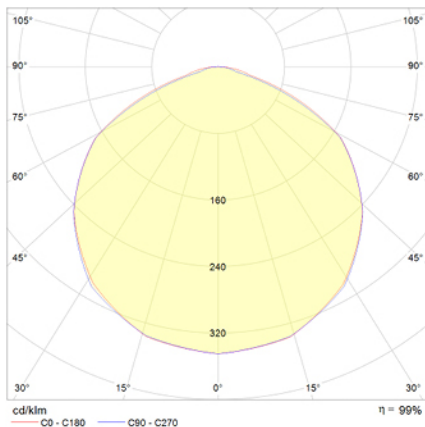

## Ficha técnica

Alumbrado de Emergencia

Ref. VSSID

**UNE 60598-2-22**  
**230V 50/60HZ**

Alumbrado de Emergencia: VÍA LED. Referencia: VSSID, fabricado por Normalux. Lúmenes: 210 lm. Autonomía (h): 1 h. Modo de funcionamiento: Permanente - No Permanente. Tipo de instalación: Empotrable. Fuente de Luz: Led. Batería de: Ni-Cd 3,6V/750mAh. IP: 65. IK: 04. Versión: DALI. Acabado: Blanco. Carcasa de: Zamak. Voltaje: 230V 50/60Hz. Dimensiones (mm): 78 x 78 x 56 mm. Manufacturado según la normativa UNE 60598-2-22.

Lúmenes	210 lm
Temperatura de color (K)	5700
Fuente de Luz	Led
Autonomía (h)	1h
Batería	Ni-Cd 3,6V/750mAh
Potencia (W)	3,4W
Modo de funcionamiento	Permanente - No Permanente
Clase	II
IP	65
IK	04

### Datos fotométricos:

### Dimensiones (mm):