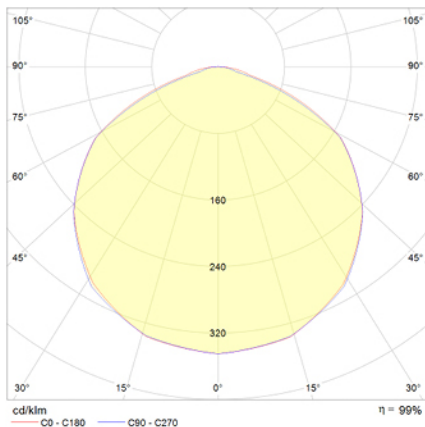

Ficha técnica

Alumbrado de Emergencia

Ref. VSSID3

UNE 60598-2-22
230V 50/60HZ

Alumbrado de Emergencia: VÍA LED. Referencia: VSSID3, fabricado por Normalux. Lúmenes: 210 lm. Autonomía (h): 3 h. Modo de funcionamiento: Permanente - No Permanente. Tipo de instalación: Empotrable. Fuente de Luz: Led. Batería de: Ni-Cd 3,6V/1,5Ah. IP: 65. IK: 04. Versión: DALI. Acabado: Blanco. Carcasa de: Zamak. Voltaje: 230V 50/60Hz. Dimensiones (mm): 78 x 78 x 56 mm. Manufacturado según la normativa UNE 60598-2-22.

Lúmenes	210 lm
Temperatura de color (K)	5700
Fuente de Luz	Led
Autonomía (h)	3h
Batería	Ni-Cd 3,6V/1,5Ah
Potencia (W)	3,9W
Modo de funcionamiento	Permanente - No Permanente
Clase	II
IP	65
IK	04

Datos fotométricos:

Dimensiones (mm):