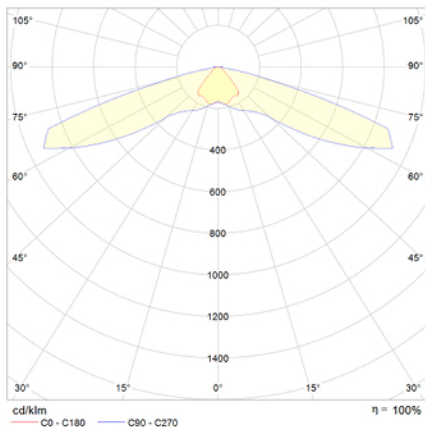

Alumbrado de Emergencia  
Ref. VTS-4

**UNE 60598-2-22**  
**230V 50/60HZ**

Alumbrado de Emergencia: VÍA LED. Referencia: VTS-4, fabricado por Normalux. Lúmenes: 210 lm. Autonomía (h): 1 h. Modo de funcionamiento: Permanente - No Permanente. Tipo de instalación: . Fuente de Luz: Led. Batería de: Ni-Cd 3,6V/750mAh. IP: 40. IK: 04. Versión: Estándar. Acabado: Negro. Carcasa de: Zamak. Voltaje: 230V 50/60Hz. Dimensiones (mm): 142 x 142 x 39 mm. Manufacturado según la normativa UNE 60598-2-22.

Lúmenes	210 lm
Temperatura de color (K)	5700
Fuente de Luz	Led
Autonomía (h)	1h
Batería	Ni-Cd 3,6V/750mAh
Potencia (W)	3,4W
Modo de funcionamiento	Permanente - No Permanente
Clase	II
IP	40
IK	04

**Datos fotométricos:**

**Dimensiones (mm):**