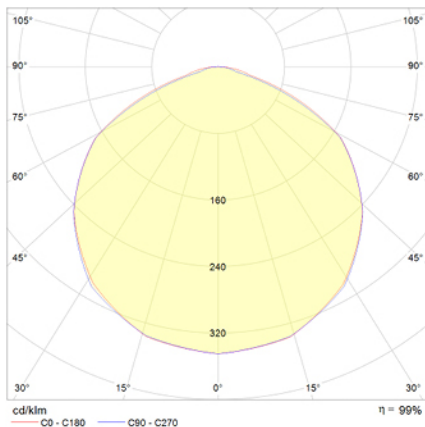

UNE 60598-2-22
230V 50/60HZ

Alumbrado de Emergencia: VÍA LED. Referencia: VTS, fabricado por Normalux. Lúmenes: 210 lm. Autonomía (h): 1 h. Modo de funcionamiento: Permanente - No Permanente. Tipo de instalación: . Fuente de Luz: Led. Batería de: Ni-Cd 3,6V/750mAh. IP: 40. IK: 04. Versión: Estándar. Acabado: Blanco. Carcasa de: Zamak. Voltaje: 230V 50/60Hz. Dimensiones (mm): 142 x 142 x 39 mm. Manufacturado según la normativa UNE 60598-2-22.

Lúmenes	210 lm
Temperatura de color (K)	5700
Fuente de Luz	Led
Autonomía (h)	1h
Batería	Ni-Cd 3,6V/750mAh
Potencia (W)	3,4W
Modo de funcionamiento	Permanente - No Permanente
Clase	II
IP	40
IK	04

Datos fotométricos:

Dimensiones (mm):