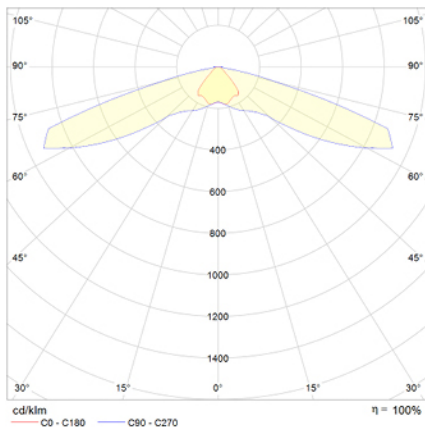

## Ficha técnica

Alumbrado de Emergencia

Ref. VTSA-4

**UNE 60598-2-22**  
**230V 50/60HZ**

Alumbrado de Emergencia: VÍA LED. Referencia: VTSA-4, fabricado por Normalux. Lúmenes: 210 lm. Autonomía (h): 1 h. Modo de funcionamiento: Permanente - No Permanente. Tipo de instalación: Superficie. Fuente de Luz: Led. Batería de: Ni-Cd 3,6V/750mAh. IP: 40. IK: 04. Versión: Autotest. Acabado: Negro. Carcasa de: Zamak. Voltaje: 230V 50/60Hz. Dimensiones (mm): 142 x 142 x 39 mm. Manufacturado según la normativa UNE 60598-2-22.

Lúmenes	210 lm
Temperatura de color (K)	5700
Fuente de Luz	Led
Autonomía (h)	1h
Batería	Ni-Cd 3,6V/750mAh
Potencia (W)	3,4W
Modo de funcionamiento	Permanente - No Permanente
Clase	II
IP	40
IK	04

### Datos fotométricos:

### Dimensiones (mm):