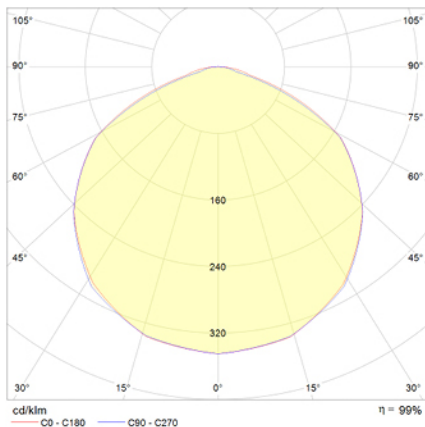

UNE 60598-2-22
230V 50/60HZ

Alumbrado de Emergencia: VÍA LED. Referencia: VTSA, fabricado por Normalux. Lúmenes: 210 lm. Autonomía (h): 1 h. Modo de funcionamiento: Permanente - No Permanente. Tipo de instalación: Superficie. Fuente de Luz: Led. Batería de: Ni-Cd 3,6V/750mAh. IP: 40. IK: 04. Versión: Autotest. Acabado: Blanco. Carcasa de: Zamak. Voltaje: 230V 50/60Hz. Dimensiones (mm): 142 x 142 x 39 mm. Manufacturado según la normativa UNE 60598-2-22.

Lúmenes	210 lm
Temperatura de color (K)	5700
Fuente de Luz	Led
Autonomía (h)	1h
Batería	Ni-Cd 3,6V/750mAh
Potencia (W)	3,4W
Modo de funcionamiento	Permanente - No Permanente
Clase	II
IP	40
IK	04

Datos fotométricos:

Dimensiones (mm):