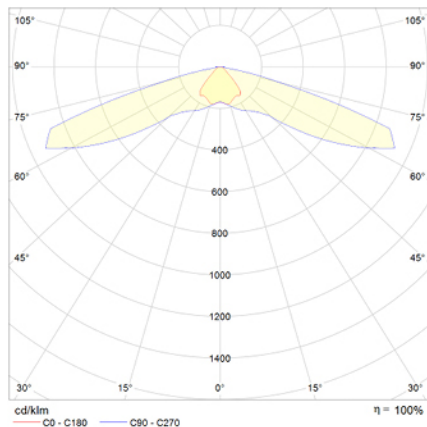

Alumbrado de Emergencia

Ref. VTSID-4

**UNE 60598-2-22**  
**230V 50/60HZ**

Alumbrado de Emergencia: VÍA LED. Referencia: VTSID-4, fabricado por Normalux. Lúmenes: 210 lm. Autonomía (h): 1 h. Modo de funcionamiento: Permanente - No Permanente. Tipo de instalación: Superficie. Fuente de Luz: Led. Batería de: Ni-Cd 3,6V/750mAh. IP: 40. IK: 04. Versión: DALI. Acabado: Negro. Carcasa de: Zamak. Voltaje: 230V 50/60Hz. Dimensiones (mm): 142 x 142 x 39 mm. Manufacturado según la normativa UNE 60598-2-22.

Lúmenes	210 lm
Temperatura de color (K)	5700
Fuente de Luz	Led
Autonomía (h)	1h
Batería	Ni-Cd 3,6V/750mAh
Potencia (W)	3,4W
Modo de funcionamiento	Permanente - No Permanente
Clase	II
IP	40
IK	04

**Datos fotométricos:**

**Dimensiones (mm):**