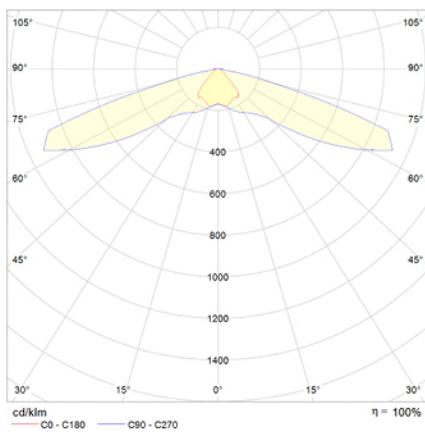

UNE 60598-2-22
230V 50/60HZ

Alumbrado de Emergencia: VÍA LED. Referencia: VTV-4, fabricado por Normalux. Lúmenes: 220 lm. Autonomía (h): 1 h. Modo de funcionamiento: Permanente - No Permanente. Tipo de instalación: Superficie. Fuente de Luz: Led. Batería de: Ni-Cd 3,6V/750mAh. IP: 40. IK: 04. Versión: Estándar. Acabado: Negro. Carcasa de: Zamak. Voltaje: 230V 50/60Hz. Dimensiones (mm): 142 x 142 x 39 mm. Manufacturado según la normativa UNE 60598-2-22.

Lúmenes	220 lm
Fuente de Luz	Led
Autonomía (h)	1h
Batería	Ni-Cd 3,6V/750mAh
Potencia (W)	3,4W
Modo de funcionamiento	Permanente - No Permanente
Clase	
IP	40
IK	04

Datos fotométricos:

Dimensiones (mm):