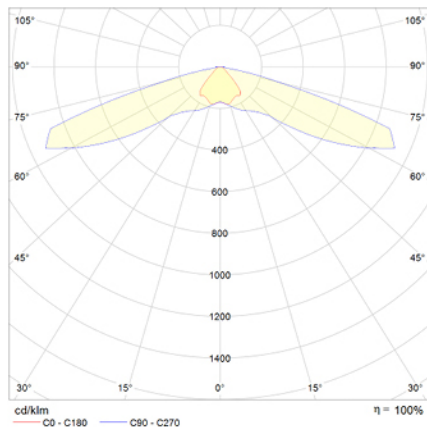

UNE 60598-2-22
230V 50/60HZ

Alumbrado de Emergencia: VÍA LED. Referencia: VTV, fabricado por Normalux. Lúmenes: 220 lm. Autonomía (h): 1 h. Modo de funcionamiento: Permanente - No Permanente. Tipo de instalación: Superficie. Fuente de Luz: Led. Batería de: Ni-Cd 3,6V/750mAh. IP: 40. IK: 04. Versión: Estándar. Acabado: Blanco. Carcasa de: Zamak. Voltaje: 230V 50/60Hz. Dimensiones (mm): 142 x 142 x 39 mm. Manufacturado según la normativa UNE 60598-2-22.

Lúmenes	220 lm
Temperatura de color (K)	5700
Fuente de Luz	Led
Autonomía (h)	1h
Batería	Ni-Cd 3,6V/750mAh
Potencia (W)	3,4W
Modo de funcionamiento	Permanente - No Permanente
Clase	II
IP	40
IK	04

Datos fotométricos:

Dimensiones (mm):