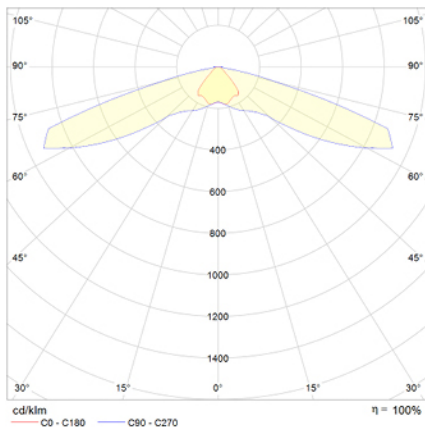

**UNE 60598-2-22**  
**230V 50/60HZ**

Alumbrado de Emergencia: VÍA LED. Referencia: VTVA, fabricado por Normalux. Lúmenes: 220 lm. Autonomía (h): 1 h. Modo de funcionamiento: Permanente - No Permanente. Tipo de instalación: Superficie. Fuente de Luz: Led. Batería de: Ni-Cd 3,6V/750mAh. IP: 40. IK: 04. Versión: Autotest. Acabado: Blanco. Carcasa de: Zamak. Voltaje: 230V 50/60Hz. Dimensiones (mm): 142 x 142 x 39 mm. Manufacturado según la normativa UNE 60598-2-22.

Lúmenes	220 lm
Temperatura de color (K)	5700
Fuente de Luz	Led
Autonomía (h)	1h
Batería	Ni-Cd 3,6V/750mAh
Potencia (W)	3,4W
Modo de funcionamiento	Permanente - No Permanente
Clase	II
IP	40
IK	04

**Datos fotométricos:**

**Dimensiones (mm):**