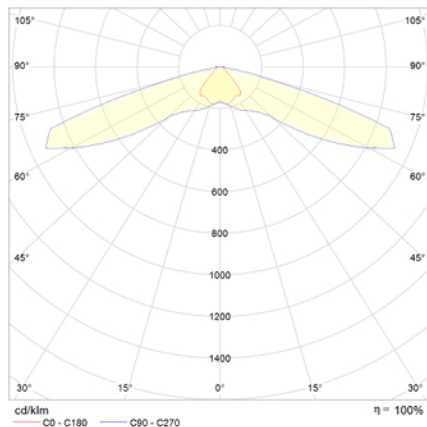

UNE 60598-2-22
230V 50/60HZ

Alumbrado de Emergencia: VÍA LED. Referencia: VTVID-I, fabricado por Normalux. Lúmenes: 220 lm. Autonomía (h): 1 h. Modo de funcionamiento: Permanente - No Permanente. Tipo de instalación: Superficie. Fuente de Luz: Led. Batería de: Ni-Cd 3,6V/750mAh. IP: 40. IK: 04. Versión: DALI. Acabado: Blanco. Carcasa de: Zamak. Voltaje: 230V 50/60Hz. Dimensiones (mm): 142 x 142 x 39 mm. Manufacturado según la normativa UNE 60598-2-22.

Lúmenes	220 lm
Temperatura de color (K)	5700
Fuente de Luz	Led
Autonomía (h)	1h
Batería	Ni-Cd 3,6V/750mAh
Potencia (W)	3,4W
Modo de funcionamiento	Permanente - No Permanente
Clase	II
IP	40
IK	04

Datos fotométricos:

Dimensiones (mm):