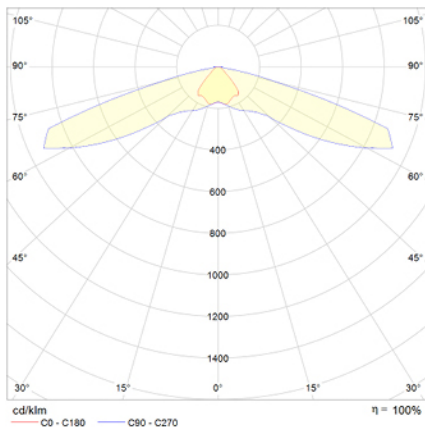

UNE 60598-2-22
230V 50/60HZ

Alumbrado de Emergencia: VÍA LED. Referencia: VTVID, fabricado por Normalux. Lúmenes: 220 lm. Autonomía (h): 1 h. Modo de funcionamiento: Permanente - No Permanente. Tipo de instalación: Superficie. Fuente de Luz: Led. Batería de: Ni-Cd 3,6V/750mAh. IP: 40. IK: 04. Versión: DALI. Acabado: Blanco. Carcasa de: Zamak. Voltaje: 230V 50/60Hz. Dimensiones (mm): 142 x 142 x 39 mm. Manufacturado según la normativa UNE 60598-2-22.

| | |
|--------------------------|----------------------------|
| Lúmenes | 220 lm |
| Temperatura de color (K) | 5700 |
| Fuente de Luz | Led |
| Autonomía (h) | 1h |
| Batería | Ni-Cd 3,6V/750mAh |
| Potencia (W) | 3,4W |
| Modo de funcionamiento | Permanente - No Permanente |
| Clase | II |
| IP | 40 |
| IK | 04 |

Datos fotométricos:

Dimensiones (mm):