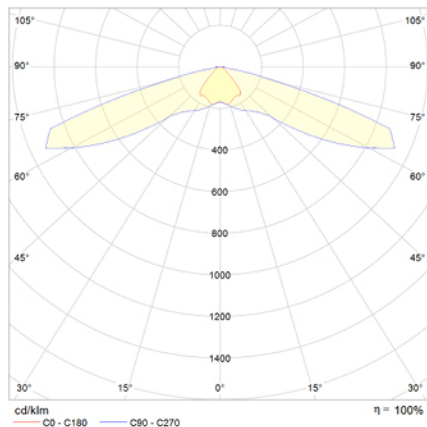

UNE 60598-2-22
230V 50/60HZ

Alumbrado de Emergencia: VÍA LED. Referencia: VV-4, fabricado por Normalux. Lúmenes: 220 lm. Autonomía (h): 1 h. Modo de funcionamiento: Permanente - No Permanente. Tipo de instalación: Empotrable. Fuente de Luz: Led. Batería de: Ni-Cd 3,6V/750mAh. IP: 40. IK: 04. Versión: Estándar. Acabado: Negro. Carcasa de: Zamak. Voltaje: 230V 50/60Hz. Dimensiones (mm): 50 x 35 x 33 mm. Manufacturado según la normativa UNE 60598-2-22.

Lúmenes	220 lm
Temperatura de color (K)	5700
Fuente de Luz	Led
Autonomía (h)	1h
Batería	Ni-Cd 3,6V/750mAh
Potencia (W)	3,1W
Modo de funcionamiento	Permanente - No Permanente
Clase	II
IP	40
IK	04

Datos fotométricos:

Dimensiones (mm):