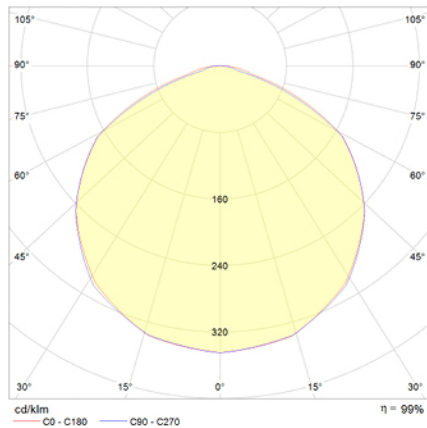

**UNE 60598-1**  
**230V 50/60HZ**

Alumbrado de Emergencia: VÍA LED. Referencia: VV-S2L, fabricado por Normalux. Lúmenes: 220 lm. Modo de funcionamiento: Permanente. Tipo de instalación: Empotrable. Fuente de Luz: Led. IP: 40. IK: 04. Versión: CBS (230V CA). Acabado: Blanco. Carcasa de: Zamak. Voltaje: 230V 50/60Hz. Dimensiones (mm): 50 x 35 x 33 mm. Manufacturado según la normativa UNE 60598-1.

Lúmenes	220 lm
Temperatura de color (K)	5700
Fuente de Luz	Led
Batería	-
Potencia (W)	1,9W
Modo de funcionamiento	Permanente
Clase	II
IP	40
IK	04

**Datos fotométricos:**

**Dimensiones (mm):**