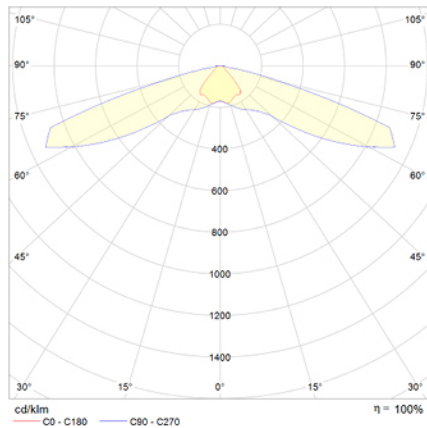

## Ficha técnica

Alumbrado de Emergencia

Ref. VV-S2L24-4

**UNE 60598-1  
24VDC**

Alumbrado de Emergencia: VÍA LED. Referencia: VV-S2L24-4, fabricado por Normalux. Lúmenes: 220 lm. Modo de funcionamiento: Permanente. Tipo de instalación: Empotrable. Fuente de Luz: Led. IP: 40. IK: 04. Versión: CBS (24V CC). Acabado: Negro. Carcasa de: Zamak. Voltaje: 24Vdc. Dimensiones (mm): 50 x 35 x 33 mm. Manufacturado según la normativa UNE 60598-1.

Lúmenes	220 lm
Temperatura de color (K)	5700
Fuente de Luz	Led
Batería	-
Potencia (W)	2W
Modo de funcionamiento	Permanente
Clase	III
IP	40
IK	04

### Datos fotométricos:

### Dimensiones (mm):