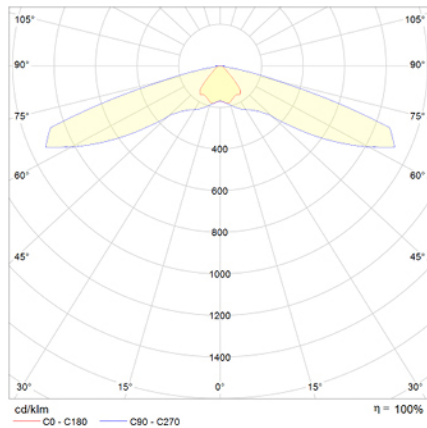

Alumbrado de Emergencia

Ref. VV-S2L24

**UNE 60598-1
24VDC**

Alumbrado de Emergencia: VÍA LED. Referencia: VV-S2L24, fabricado por Normalux. Lúmenes: 220 lm. Modo de funcionamiento: Permanente. Tipo de instalación: Empotrable. Fuente de Luz: Led. IP: 40. IK: 04. Versión: CBS (24V CC). Acabado: Blanco. Carcasa de: Zamak. Voltaje: 24Vdc. Dimensiones (mm): 50 x 35 x 33 mm. Manufacturado según la normativa UNE 60598-1.

Lúmenes	220 lm
Temperatura de color (K)	5700
Fuente de Luz	Led
Batería	-
Potencia (W)	2W
Modo de funcionamiento	Permanente
Clase	III
IP	40
IK	04

Datos fotométricos:

Dimensiones (mm):