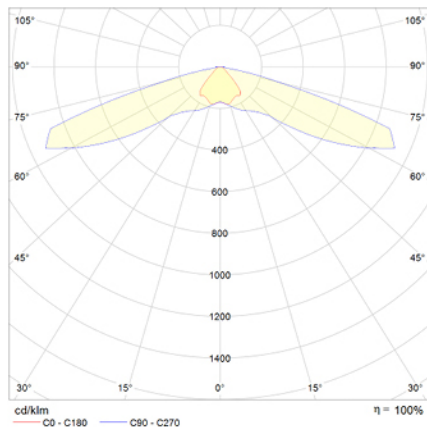

Ficha técnica

Alumbrado de Emergencia

Ref. VV

UNE 60598-2-22
230V 50/60HZ

Alumbrado de Emergencia: VÍA LED. Referencia: VV, fabricado por Normalux. Lúmenes: 220 lm. Autonomía (h): 1 h. Modo de funcionamiento: Permanente - No Permanente. Tipo de instalación: Empotrable. Fuente de Luz: Led. Batería de: Ni-Cd 3,6V/750mAh. IP: 40. IK: 04. Versión: Estándar. Acabado: Blanco. Carcasa de: Zamak. Voltaje: 230V 50/60Hz. Dimensiones (mm): 50 x 35 x 33 mm. Manufacturado según la normativa UNE 60598-2-22.

| | |
|--------------------------|----------------------------|
| Lúmenes | 220 lm |
| Temperatura de color (K) | 5700 |
| Fuente de Luz | Led |
| Autonomía (h) | 1h |
| Batería | Ni-Cd 3,6V/750mAh |
| Potencia (W) | 3,1W |
| Modo de funcionamiento | Permanente - No Permanente |
| Clase | II |
| IP | 40 |
| IK | 04 |

Datos fotométricos:

Dimensiones (mm):