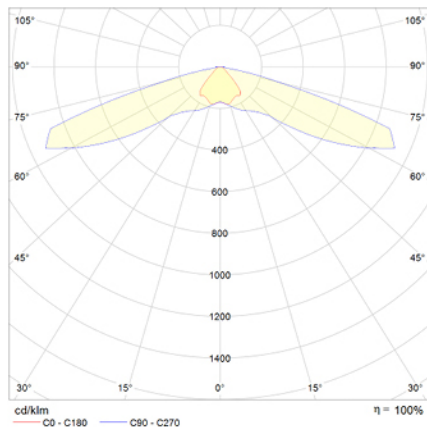

**UNE 60598-2-22**  
**230V 50/60HZ**

Alumbrado de Emergencia: VÍA LED. Referencia: VV3-4, fabricado por Normalux. Lúmenes: 220 lm. Autonomía (h): 3 h. Modo de funcionamiento: Permanente - No Permanente. Tipo de instalación: Empotrable. Fuente de Luz: Led. Batería de: Ni-Cd 3,6V/1,5Ah. IP: 40. IK: 04. Versión: Estándar. Acabado: Negro. Carcasa de: Zamak. Voltaje: 230V 50/60Hz. Dimensiones (mm): 50 x 35 x 33 mm. Manufacturado según la normativa UNE 60598-2-22.

Lúmenes	220 lm
Temperatura de color (K)	5700
Fuente de Luz	Led
Autonomía (h)	3h
Batería	Ni-Cd 3,6V/1,5Ah
Potencia (W)	3,6W
Modo de funcionamiento	Permanente - No Permanente
Clase	II
IP	40
IK	04

Datos fotométricos:

Dimensiones (mm):