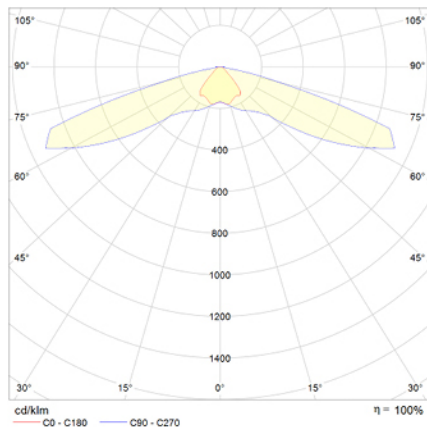

Alumbrado de Emergencia

Ref. VV3

**UNE 60598-2-22**  
**230V 50/60HZ**

Alumbrado de Emergencia: VÍA LED. Referencia: VV3, fabricado por Normalux. Lúmenes: 220 lm. Autonomía (h): 3 h. Modo de funcionamiento: Permanente - No Permanente. Tipo de instalación: Empotrable. Fuente de Luz: Led. Batería de: Ni-Cd 3,6V/1,5Ah. IP: 40. IK: 04. Versión: Estándar. Acabado: Blanco. Carcasa de: Zamak. Voltaje: 230V 50/60Hz. Dimensiones (mm): 50 x 35 x 33 mm. Manufacturado según la normativa UNE 60598-2-22.

Lúmenes	220 lm
Temperatura de color (K)	5700
Fuente de Luz	Led
Autonomía (h)	3h
Batería	Ni-Cd 3,6V/1,5Ah
Potencia (W)	3,6W
Modo de funcionamiento	Permanente - No Permanente
Clase	II
IP	40
IK	04

**Datos fotométricos:**

**Dimensiones (mm):**