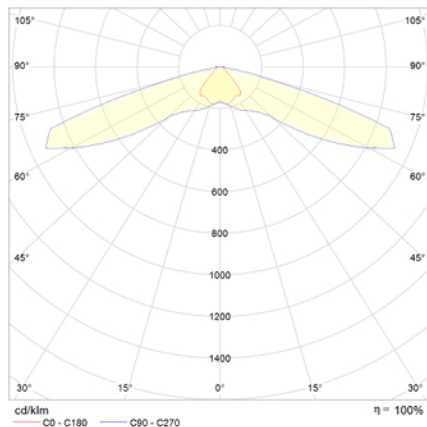

Alumbrado de Emergencia

Ref. VVA-4

**UNE 60598-2-22**  
**230V 50/60HZ**

Alumbrado de Emergencia: VÍA LED. Referencia: VVA-4, fabricado por Normalux. Lúmenes: 220 lm. Autonomía (h): 1 h. Modo de funcionamiento: Permanente - No Permanente. Tipo de instalación: Empotrable. Fuente de Luz: Led. Batería de: Ni-Cd 3,6V/750mAh. IP: 40. IK: 04. Versión: Autotest. Acabado: Negro. Carcasa de: Zamak. Voltaje: 230V 50/60Hz. Dimensiones (mm): 50 x 35 x 33 mm. Manufacturado según la normativa UNE 60598-2-22.

Lúmenes	220 lm
Temperatura de color (K)	5700
Fuente de Luz	Led
Autonomía (h)	1h
Batería	Ni-Cd 3,6V/750mAh
Potencia (W)	3,4W
Modo de funcionamiento	Permanente - No Permanente
Clase	II
IP	40
IK	04

Datos fotométricos:

Dimensiones (mm):