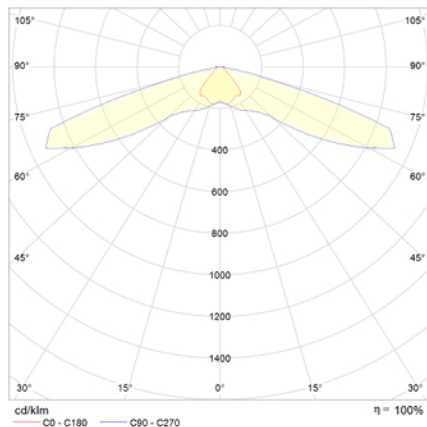

Ficha técnica

Alumbrado de Emergencia

Ref. VVA

UNE 60598-2-22
230V 50/60HZ

Alumbrado de Emergencia: VÍA LED. Referencia: VVA, fabricado por Normalux. Lúmenes: 220 lm. Autonomía (h): 1 h. Modo de funcionamiento: Permanente - No Permanente. Tipo de instalación: Empotrable. Fuente de Luz: Led. Batería de: Ni-Cd 3,6V/750mAh. IP: 40. IK: 04. Versión: Autotest. Acabado: Blanco. Carcasa de: Zamak. Voltaje: 230V 50/60Hz. Dimensiones (mm): 50 x 35 x 33 mm. Manufacturado según la normativa UNE 60598-2-22.

Lúmenes	220 lm
Temperatura de color (K)	5700
Fuente de Luz	Led
Autonomía (h)	1h
Batería	Ni-Cd 3,6V/750mAh
Potencia (W)	3,4W
Modo de funcionamiento	Permanente - No Permanente
Clase	II
IP	40
IK	04

Datos fotométricos:

Dimensiones (mm):