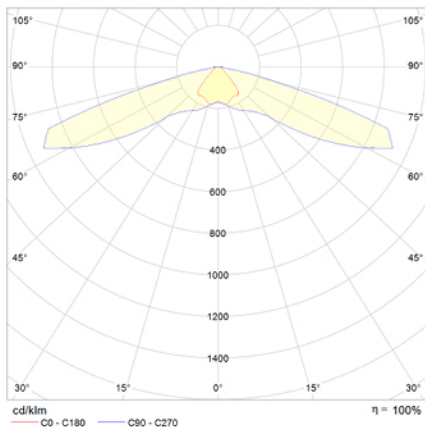

## Ficha técnica

Alumbrado de Emergencia

Ref. VVA3-4

**UNE 60598-2-22**  
**230V 50/60HZ**

Alumbrado de Emergencia: VÍA LED. Referencia: VVA3-4, fabricado por Normalux. Lúmenes: 220 lm. Autonomía (h): 3 h. Modo de funcionamiento: Permanente - No Permanente. Tipo de instalación: Empotrable. Fuente de Luz: Led. Batería de: Ni-Cd 3,6V/1,5Ah. IP: 40. IK: 04. Versión: Autotest. Acabado: Negro. Carcasa de: Zamak. Voltaje: 230V 50/60Hz. Dimensiones (mm): 50 x 35 x 33 mm. Manufacturado según la normativa UNE 60598-2-22.

Lúmenes	220 lm
Temperatura de color (K)	5700
Fuente de Luz	Led
Autonomía (h)	3h
Batería	Ni-Cd 3,6V/1,5Ah
Potencia (W)	3,9W
Modo de funcionamiento	Permanente - No Permanente
Clase	II
IP	40
IK	04

### Datos fotométricos:

### Dimensiones (mm):