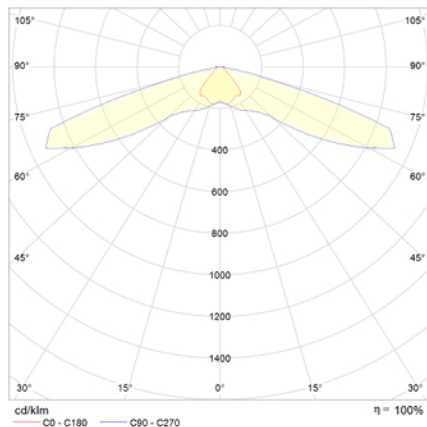

Ficha técnica

Alumbrado de Emergencia

Ref. VVA3

UNE 60598-2-22
230V 50/60HZ

Alumbrado de Emergencia: VÍA LED. Referencia: VVA3, fabricado por Normalux. Lúmenes: 220 lm. Autonomía (h): 3 h. Modo de funcionamiento: Permanente - No Permanente. Tipo de instalación: Empotrable. Fuente de Luz: Led. Batería de: Ni-Cd 3,6V/1,5Ah. IP: 40. IK: 04. Versión: Autotest. Acabado: Blanco. Carcasa de: Zamak. Voltaje: 230V 50/60Hz. Dimensiones (mm): 50 x 35 x 33 mm. Manufacturado según la normativa UNE 60598-2-22.

Lúmenes	220 lm
Temperatura de color (K)	5700
Fuente de Luz	Led
Autonomía (h)	3h
Batería	Ni-Cd 3,6V/1,5Ah
Potencia (W)	3,9W
Modo de funcionamiento	Permanente - No Permanente
Clase	II
IP	40
IK	04

Datos fotométricos:

Dimensiones (mm):