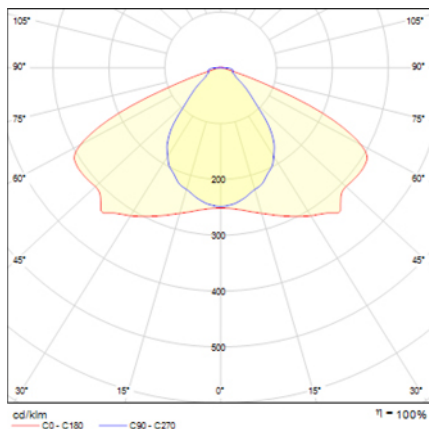

## Ficha técnica

Alumbrado de Emergencia

Ref. VVE-1

**UNE 60598-2-22**  
**230V 50/60HZ**

Alumbrado de Emergencia: VÍA LED. Referencia: VVE-1, fabricado por Normalux. Lúmenes: 205 lm. Autonomía (h): 1 h. Modo de funcionamiento: No permanente. Tipo de instalación: Empotrable. Fuente de Luz: Led. Batería de: Ni-Cd 3,6V/750mAh. IP: 40. IK: 04. Versión: Estándar. Acabado: Antracita. Carcasa de: PC+ABS Autoextinguible. Voltaje: 230V 50/60Hz. Dimensiones (mm): 50 x 35 x 33 mm. Manufacturado según la normativa UNE 60598-2-22.

Lúmenes	205 lm
Temperatura de color (K)	5700
Fuente de Luz	Led
Autonomía (h)	1h
Batería	Ni-Cd 3,6V/750mAh
Potencia (W)	1W
Modo de funcionamiento	No permanente
Clase	II
IP	40
IK	04

### Datos fotométricos:

### Dimensiones (mm):