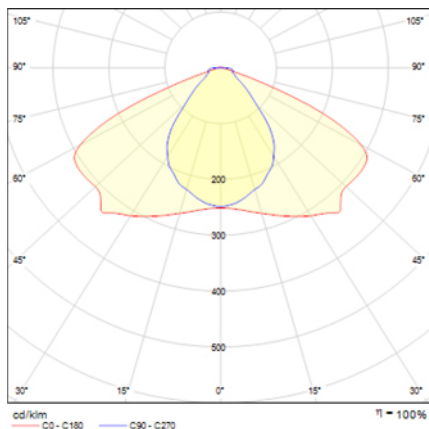

## Ficha técnica

Alumbrado de Emergencia

Ref. VVE

**UNE 60598-2-22**  
**230V 50/60HZ**

Alumbrado de Emergencia: VÍA LED. Referencia: VVE, fabricado por Normalux. Lúmenes: 205 lm. Autonomía (h): 1 h. Modo de funcionamiento: No permanente. Tipo de instalación: Empotrable. Fuente de Luz: Led. Batería de: Ni-Cd 3,6V/750mAh. IP: 40. IK: 04. Versión: Estándar. Acabado: Blanco. Carcasa de: PC+ABS Autoextinguible. Voltaje: 230V 50/60Hz. Dimensiones (mm): 50 x 35 x 33 mm. Manufacturado según la normativa UNE 60598-2-22.

Lúmenes	205 lm
Temperatura de color (K)	5700
Fuente de Luz	Led
Autonomía (h)	1h
Batería	Ni-Cd 3,6V/750mAh
Potencia (W)	1W
Modo de funcionamiento	No permanente
Clase	II
IP	40
IK	04

### Datos fotométricos:

### Dimensiones (mm):