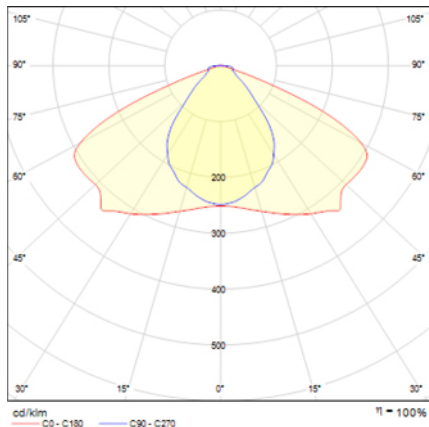

**UNE 60598-2-22**  
**230V 50/60HZ**

Alumbrado de Emergencia: VÍA LED. Referencia: VVE3, fabricado por Normalux. Lúmenes: 205 lm. Autonomía (h): 3 h. Modo de funcionamiento: No permanente. Tipo de instalación: Empotrable. Fuente de Luz: Led. Batería de: Ni-Cd 3,6V/1,5Ah. IP: 40. IK: 04. Versión: Estándar. Acabado: Blanco. Carcasa de: PC+ABS Autoextinguible. Voltaje: 230V 50/60Hz. Dimensiones (mm): 50 x 35 x 33 mm. Manufacturado según la normativa UNE 60598-2-22.

|                          |                  |
|--------------------------|------------------|
| Lúmenes                  | 205 lm           |
| Temperatura de color (K) | 5700             |
| Fuente de Luz            | Led              |
| Autonomía (h)            | 3h               |
| Batería                  | Ni-Cd 3,6V/1,5Ah |
| Potencia (W)             | 2,1W             |
| Modo de funcionamiento   | No permanente    |
| Clase                    | II               |
| IP                       | 40               |
| IK                       | 04               |

Datos fotométricos:

Dimensiones (mm):