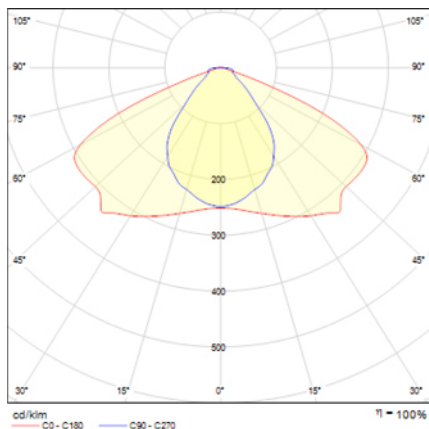

Ficha técnica

Alumbrado de Emergencia

Ref. VVEA-4

UNE 60598-2-22
230V 50/60HZ

Alumbrado de Emergencia: VÍA LED. Referencia: VVEA-4, fabricado por Normalux. Lúmenes: 195 lm. Autonomía (h): 1 h. Modo de funcionamiento: No permanente. Tipo de instalación: Empotrable. Fuente de Luz: Led. Batería de: Ni-Cd 3,6V/750mAh. IP: 40. IK: 04. Versión: Autotest. Acabado: Negro. Carcasa de: PC+ABS Autoextinguible. Voltaje: 230V 50/60Hz. Dimensiones (mm): 50 x 35 x 33 mm. Manufacturado según la normativa UNE 60598-2-22.

Lúmenes	195 lm
Temperatura de color (K)	5700
Fuente de Luz	Led
Autonomía (h)	1h
Batería	Ni-Cd 3,6V/750mAh
Potencia (W)	1W
Modo de funcionamiento	No permanente
Clase	II
IP	40
IK	04

Datos fotométricos:

Dimensiones (mm):