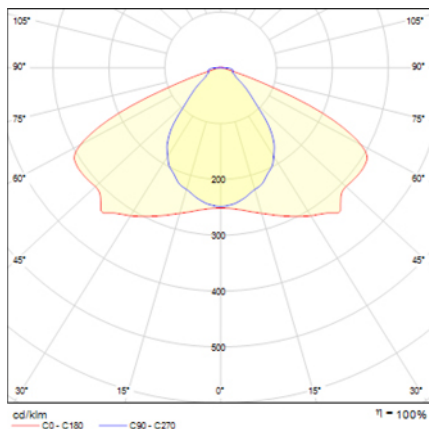

UNE 60598-2-22
230V 50/60HZ

Alumbrado de Emergencia: VÍA LED. Referencia: VVEA, fabricado por Normalux. Lúmenes: 195 lm. Autonomía (h): 1 h. Modo de funcionamiento: No permanente. Tipo de instalación: Empotrable. Fuente de Luz: Led. Batería de: Ni-Cd 3,6V/750mAh. IP: 40. IK: 04. Versión: Autotest. Acabado: Blanco. Carcasa de: PC+ABS Autoextinguible. Voltaje: 230V 50/60Hz. Dimensiones (mm): 50 x 35 x 33 mm. Manufacturado según la normativa UNE 60598-2-22.

Lúmenes	195 lm
Temperatura de color (K)	5700
Fuente de Luz	Led
Autonomía (h)	1h
Batería	Ni-Cd 3,6V/750mAh
Potencia (W)	1W
Modo de funcionamiento	No permanente
Clase	II
IP	40
IK	04

Datos fotométricos:

Dimensiones (mm):