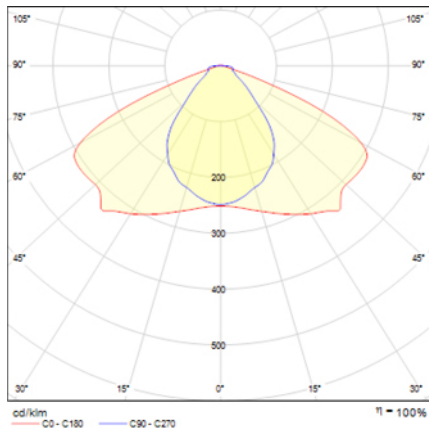

Ficha técnica

Alumbrado de Emergencia

Ref. VVEA3

UNE 60598-2-22
230V 50/60HZ

Alumbrado de Emergencia: VÍA LED. Referencia: VVEA3, fabricado por Normalux. Lúmenes: 200 lm. Autonomía (h): 3 h. Modo de funcionamiento: No permanente. Tipo de instalación: Empotrable. Fuente de Luz: Led. Batería de: Ni-Cd 3,6V/1,5Ah. IP: 40. IK: 04. Versión: Autotest. Acabado: Blanco. Carcasa de: PC+ABS Autoextinguible. Voltaje: 230V 50/60Hz. Dimensiones (mm): 50 x 35 x 33 mm. Manufacturado según la normativa UNE 60598-2-22.

Lúmenes	200 lm
Temperatura de color (K)	5700
Fuente de Luz	Led
Autonomía (h)	3h
Batería	Ni-Cd 3,6V/1,5Ah
Potencia (W)	2,2W
Modo de funcionamiento	No permanente
Clase	II
IP	40
IK	04

Datos fotométricos:

Dimensiones (mm):