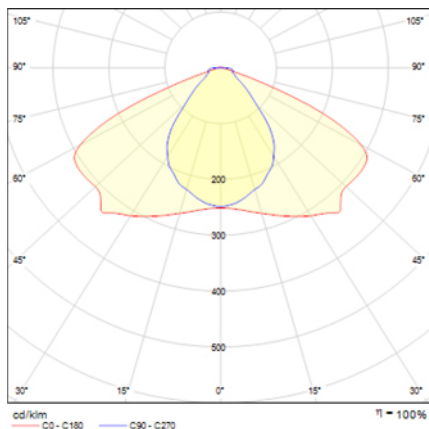

Ficha técnica

Alumbrado de Emergencia

Ref. VVEAH-4

UNE 60598-2-22
230V 50/60HZ

Alumbrado de Emergencia: VÍA LED. Referencia: VVEAH-4, fabricado por Normalux. Lúmenes: 415 lm. Autonomía (h): 1 h. Modo de funcionamiento: No permanente. Tipo de instalación: Empotrable. Fuente de Luz: Led. Batería de: Ni-Cd 3,6V/1,5Ah. IP: 40. IK: 04. Versión: Autotest. Acabado: Negro. Carcasa de: Zamak. Voltaje: 230V 50/60Hz. Dimensiones (mm): 50 x 35 x 33 mm. Manufacturado según la normativa UNE 60598-2-22.

Lúmenes	415 lm
Temperatura de color (K)	5700
Fuente de Luz	Led
Autonomía (h)	1h
Batería	Ni-Cd 3,6V/1,5Ah
Potencia (W)	2W
Modo de funcionamiento	No permanente
Clase	II
IP	40
IK	04

Datos fotométricos:

Dimensiones (mm):