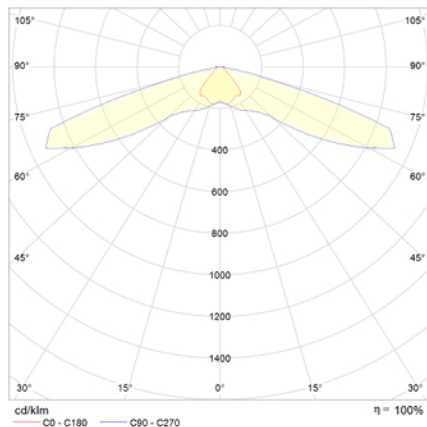

Alumbrado de Emergencia

Ref. VVEAH

UNE 60598-2-22
230V 50/60HZ

Alumbrado de Emergencia: VÍA LED. Referencia: VVEAH, fabricado por Normalux. Lúmenes: 415 lm. Autonomía (h): 1 h. Modo de funcionamiento: No permanente. Tipo de instalación: Empotrable. Fuente de Luz: Led. Batería de: Ni-Cd 3,6V/1,5Ah. IP: 40. IK: 04. Versión: Autotest. Acabado: Blanco. Carcasa de: Zamak. Voltaje: 230V 50/60Hz. Dimensiones (mm): 50 x 35 x 33 mm. Manufacturado según la normativa UNE 60598-2-22.

Lúmenes	415 lm
Temperatura de color (K)	5700
Fuente de Luz	Led
Autonomía (h)	1h
Batería	Ni-Cd 3,6V/1,5Ah
Potencia (W)	2W
Modo de funcionamiento	No permanente
Clase	II
IP	40
IK	04

Datos fotométricos:

Dimensiones (mm):