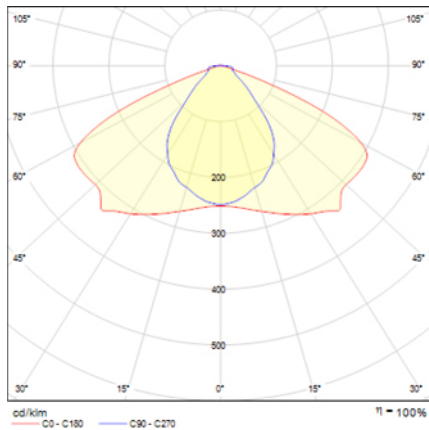

## Ficha técnica

Alumbrado de Emergencia

Ref. VVEH-4

**UNE 60598-2-22**  
**230V 50/60HZ**

Alumbrado de Emergencia: VÍA LED. Referencia: VVEH-4, fabricado por Normalux. Lúmenes: 415 lm. Autonomía (h): 1 h. Modo de funcionamiento: No permanente. Tipo de instalación: Empotrable. Fuente de Luz: Led. Batería de: Ni-Cd 3,6V/1500mAh. IP: 40. IK: 04. Versión: Estándar. Acabado: Negro. Carcasa de: Zamak. Voltaje: 230V 50/60Hz. Dimensiones (mm): 50 x 35 x 33 mm. Manufacturado según la normativa UNE 60598-2-22.

### Datos fotométricos:

### Dimensiones (mm):