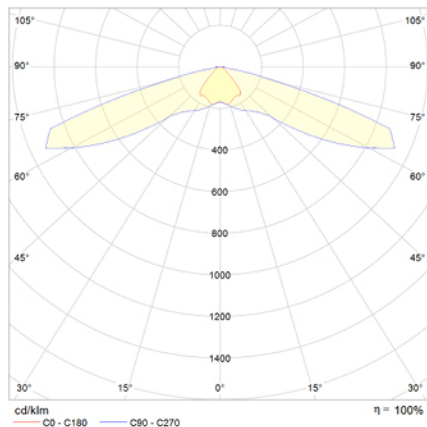

UNE 60598-2-22
230V 50/60HZ

Alumbrado de Emergencia: VÍA LED. Referencia: VVEH, fabricado por Normalux. Lúmenes: 415 lm. Autonomía (h): 1 h. Modo de funcionamiento: No permanente. Tipo de instalación: Empotrable. Fuente de Luz: Led. Batería de: Ni-Cd 3,6V/1500mAh. IP: 40. IK: 04. Versión: Estándar. Acabado: Blanco. Carcasa de: Zamak. Voltaje: 230V 50/60Hz. Dimensiones (mm): 50 x 35 x 33 mm. Manufacturado según la normativa UNE 60598-2-22.

Lúmenes	415 lm
Temperatura de color (K)	5700
Fuente de Luz	Led
Autonomía (h)	1h
Batería	Ni-Cd 3,6V/1500mAh
Potencia (W)	2W
Modo de funcionamiento	No permanente
Clase	II
IP	40
IK	04

Datos fotométricos:

Dimensiones (mm):