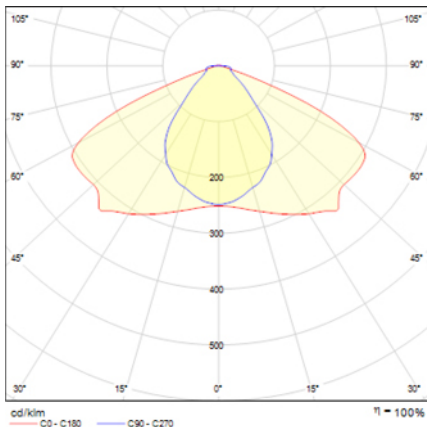

Ficha técnica

Alumbrado de Emergencia

Ref. VVEID

UNE 60598-2-22
230V 50/60HZ

Alumbrado de Emergencia: VÍA LED. Referencia: VVEID, fabricado por Normalux. Lúmenes: 200 lm. Autonomía (h): 1 h. Modo de funcionamiento: No permanente. Tipo de instalación: Empotrable. Fuente de Luz: Led. Batería de: Ni-Cd 3,6V/750mAh. IP: 40. IK: 04. Versión: DALI. Acabado: Blanco. Carcasa de: PC+ABS Autoextinguible. Voltaje: 230V 50/60Hz. Dimensiones (mm): 50 x 35 x 33 mm. Manufacturado según la normativa UNE 60598-2-22.

Lúmenes	200 lm
Temperatura de color (K)	5700
Fuente de Luz	Led
Autonomía (h)	1h
Batería	Ni-Cd 3,6V/750mAh
Potencia (W)	1,1W
Modo de funcionamiento	No permanente
Clase	II
IP	40
IK	04

Datos fotométricos:

Dimensiones (mm):