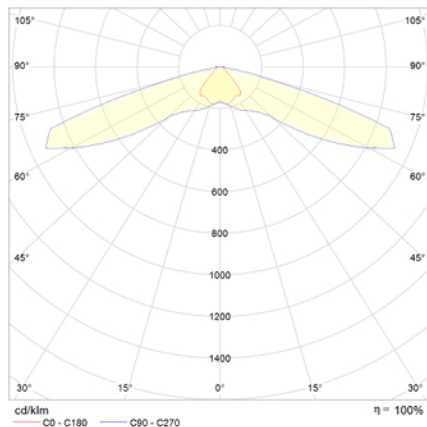

Alumbrado de Emergencia

Ref. VVEID3

UNE 60598-2-22
230V 50/60HZ

Alumbrado de Emergencia: VÍA LED. Referencia: VVEID3, fabricado por Normalux. Lúmenes: 200 lm. Autonomía (h): 3 h. Modo de funcionamiento: No permanente. Tipo de instalación: Empotrable. Fuente de Luz: Led. Batería de: Ni-Cd 3,6V/1,5Ah. IP: 40. IK: 04. Versión: DALI. Acabado: Blanco. Carcasa de: PC+ABS Autoextinguible. Voltaje: 230V 50/60Hz. Dimensiones (mm): 50 x 35 x 33 mm. Manufacturado según la normativa UNE 60598-2-22.

Lúmenes	200 lm
Temperatura de color (K)	5700
Fuente de Luz	Led
Autonomía (h)	3h
Batería	Ni-Cd 3,6V/1,5Ah
Potencia (W)	2,2W
Modo de funcionamiento	No permanente
Clase	II
IP	40
IK	04

Datos fotométricos:

Dimensiones (mm):