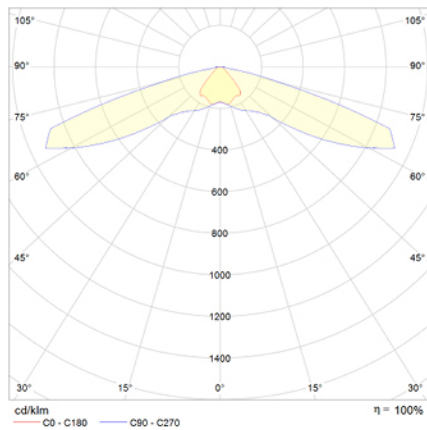

Ficha técnica

Alumbrado de Emergencia
Ref. VVEIDH

UNE 60598-2-22
230V 50/60HZ

Alumbrado de Emergencia: VÍA LED. Referencia: VVEIDH, fabricado por Normalux. Lúmenes: 415 lm. Autonomía (h): 1 h. Modo de funcionamiento: No permanente. Tipo de instalación: Empotrable. Fuente de Luz: Led. Batería de: Ni-Cd 3,6V/1,5Ah. IP: 40. IK: 04. Versión: DALI. Acabado: Blanco. Carcasa de: Zamak. Voltaje: 230V 50/60Hz. Dimensiones (mm): 50 x 35 x 33 mm. Manufacturado según la normativa UNE 60598-2-22.

Lúmenes	415 lm
Temperatura de color (K)	5700
Fuente de Luz	Led
Autonomía (h)	1h
Batería	Ni-Cd 3,6V/1,5Ah
Potencia (W)	2W
Modo de funcionamiento	No permanente
Clase	II
IP	40
IK	04

Datos fotométricos:

Dimensiones (mm):