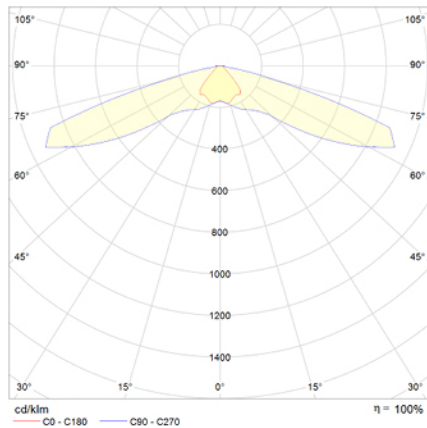

**UNE 60598-1
24VDC**

Alumbrado de Emergencia: VÍA LED. Referencia: VVI-S2L24, fabricado por Normalux. Lúmenes: 220 lm. Modo de funcionamiento: Permanente. Tipo de instalación: Empotrable. Fuente de Luz: Led. IP: 40. IK: 04. Versión: CBS (24V CC). Acabado: Blanco. Carcasa de: Zamak. Voltaje: 24Vdc. Dimensiones (mm): 50 x 35 x 33 mm. Manufacturado según la normativa UNE 60598-1.

Lúmenes	220 lm
Temperatura de color (K)	5700
Fuente de Luz	Led
Batería	-
Potencia (W)	2W
Modo de funcionamiento	Permanente
Clase	III
IP	40
IK	04

Datos fotométricos:

Dimensiones (mm):