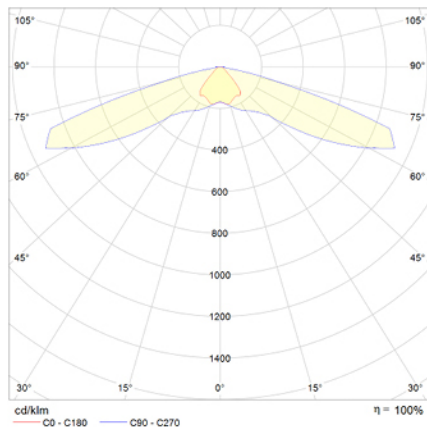

UNE 60598-2-22
230V 50/60HZ

Alumbrado de Emergencia: VÍA LED. Referencia: VVID-4, fabricado por Normalux. Lúmenes: 220 lm. Autonomía (h): 1 h. Modo de funcionamiento: Permanente - No Permanente. Tipo de instalación: Empotrable. Fuente de Luz: Led. Batería de: Ni-Cd 3,6V/750mAh. IP: 40. IK: 04. Versión: DALI. Acabado: Negro. Carcasa de: Zamak. Voltaje: 230V 50/60Hz. Dimensiones (mm): 50 x 35 x 33 mm. Manufacturado según la normativa UNE 60598-2-22.

Lúmenes	220 lm
Temperatura de color (K)	5700
Fuente de Luz	Led
Autonomía (h)	1h
Batería	Ni-Cd 3,6V/750mAh
Potencia (W)	3,4W
Modo de funcionamiento	Permanente - No Permanente
Clase	II
IP	40
IK	04

Datos fotométricos:

Dimensiones (mm):