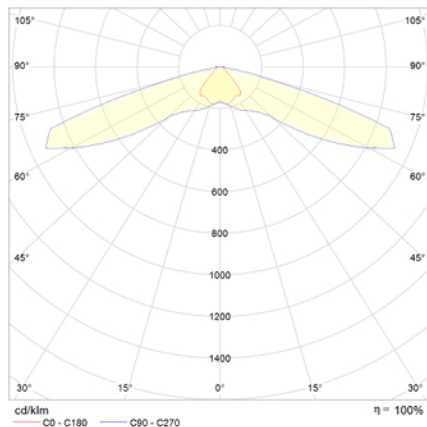

UNE 60598-2-22
230V 50/60HZ

Alumbrado de Emergencia: VÍA LED. Referencia: VVID, fabricado por Normalux. Lúmenes: 220 lm. Autonomía (h): 1 h. Modo de funcionamiento: Permanente - No Permanente. Tipo de instalación: Empotrable. Fuente de Luz: Led. Batería de: Ni-Cd 3,6V/750mAh. IP: 40. IK: 04. Versión: DALI. Acabado: Blanco. Carcasa de: Zamak. Voltaje: 230V 50/60Hz. Dimensiones (mm): 50 x 35 x 33 mm. Manufacturado según la normativa UNE 60598-2-22.

Lúmenes	220 lm
Temperatura de color (K)	5700
Fuente de Luz	Led
Autonomía (h)	1h
Batería	Ni-Cd 3,6V/750mAh
Potencia (W)	3,4W
Modo de funcionamiento	Permanente - No Permanente
Clase	II
IP	40
IK	04

Datos fotométricos:

Dimensiones (mm):